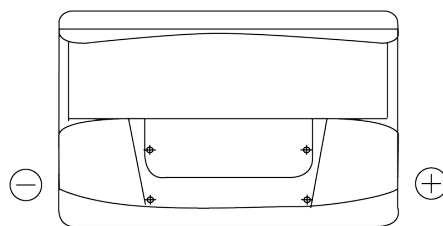

Sortimentslista

Batterier till Marin och Fritid

Start TN750

Best. nr.	TN750
Technology	Flooded
EAN/GTIN	3661024046084
Spänning	12 V
Kapacitet	74 Ah
CCA	680 A
MCA	750
Längd	278 mm
Bredd	175 mm
Höjd	190 mm
Kärl	L03
Polställning	ETN 0
Poltyp	EN taper post
Fästklack	B13
Vikt (kan variera)	16.60 kg

Polställning

Poltyp

Positive Terminal

Negative Terminal

Fästklack

Design, funktioner och specifikationer kan ändras utan föregående meddelande. Vi fransäger oss alla utfästelser eller garantier, uttryckliga eller underförstådda, angående data eller rekommendationer, och ska under inga omständigheter hållas ansvariga för någon förlust eller skada som påstås ha uppstått som ett resultat. Vissa produkter kanske inte är tillgängliga på din lokala marknad.