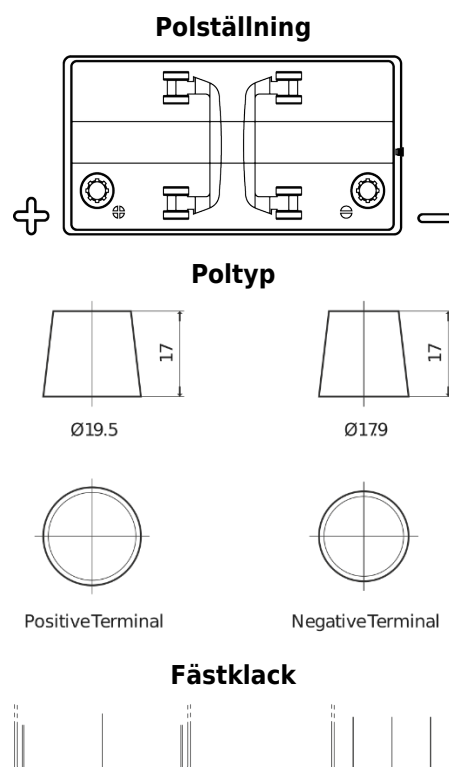

Sortimentslista

Batterier till Marin och Fritid

Dual TR550

Best. nr.	TR550
Technology	Flooded
EAN/GTIN	3661024055987
Spänning	12 V
Kapacitet	115 Ah
CCA	760 A
Watt hour	550 Wh
Längd	349 mm
Bredd	175 mm
Höjd	235 mm
Kärl	D02
Polställning	ETN 1
Poltyp	EN taper post
Fästklack	B0
Vikt (kan variera)	27.80 kg