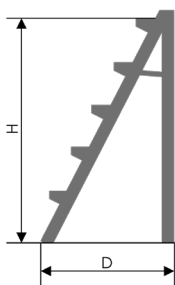

Arbetstrappa APO

Arbetstrappa APO är en stabil och ihopfällbar trappa som är tillverkad i aluminium. För att underlätta hantering och förflyttning av arbetstrappan finns ett handtag monterat. Arbetstrappa APO har djupa steg som är hålmönstrade för att släppa igenom smuts och vatten. Kraftiga räfflor finns i stegen för bättre halkskydd.

Golvskydd finns som reservdel art.nr: 122-006.

- Samtliga arbetsbockar godkända enligt AFS 2004:3
- 2-steg, 3-steg och 4-steg godkända enligt EN-131
- Svensktillverkad
- Tillverkad i aluminium
- Monterat handtag
- Halskydde steg
- Hopfällbar

Art.nr	Benämning	Plattformshöjd [H]	Plattformsmått	Djup [D]	Förp.mått	Vikt
4255-02-9	Arbetstrappa 2-steg	460mm	460x250mm	595mm	820x650x140mm	6,5kg
4255-03-9	Arbetstrappa 3-steg	680mm	460x250mm	815mm	1150x650x140mm	9,5kg
4255-04-9	Arbetstrappa 4-steg	905mm	460x250mm	1060mm	1450x650x140mm	12kg
4255-05-9	Arbetstrappa 5-steg	1135mm	460x250mm	1290mm	1750x650x140mm	15kg
4255-06-9	Arbetstrappa 6-steg	1355mm	460x250mm	1525mm	2055x650x140mm	18kg